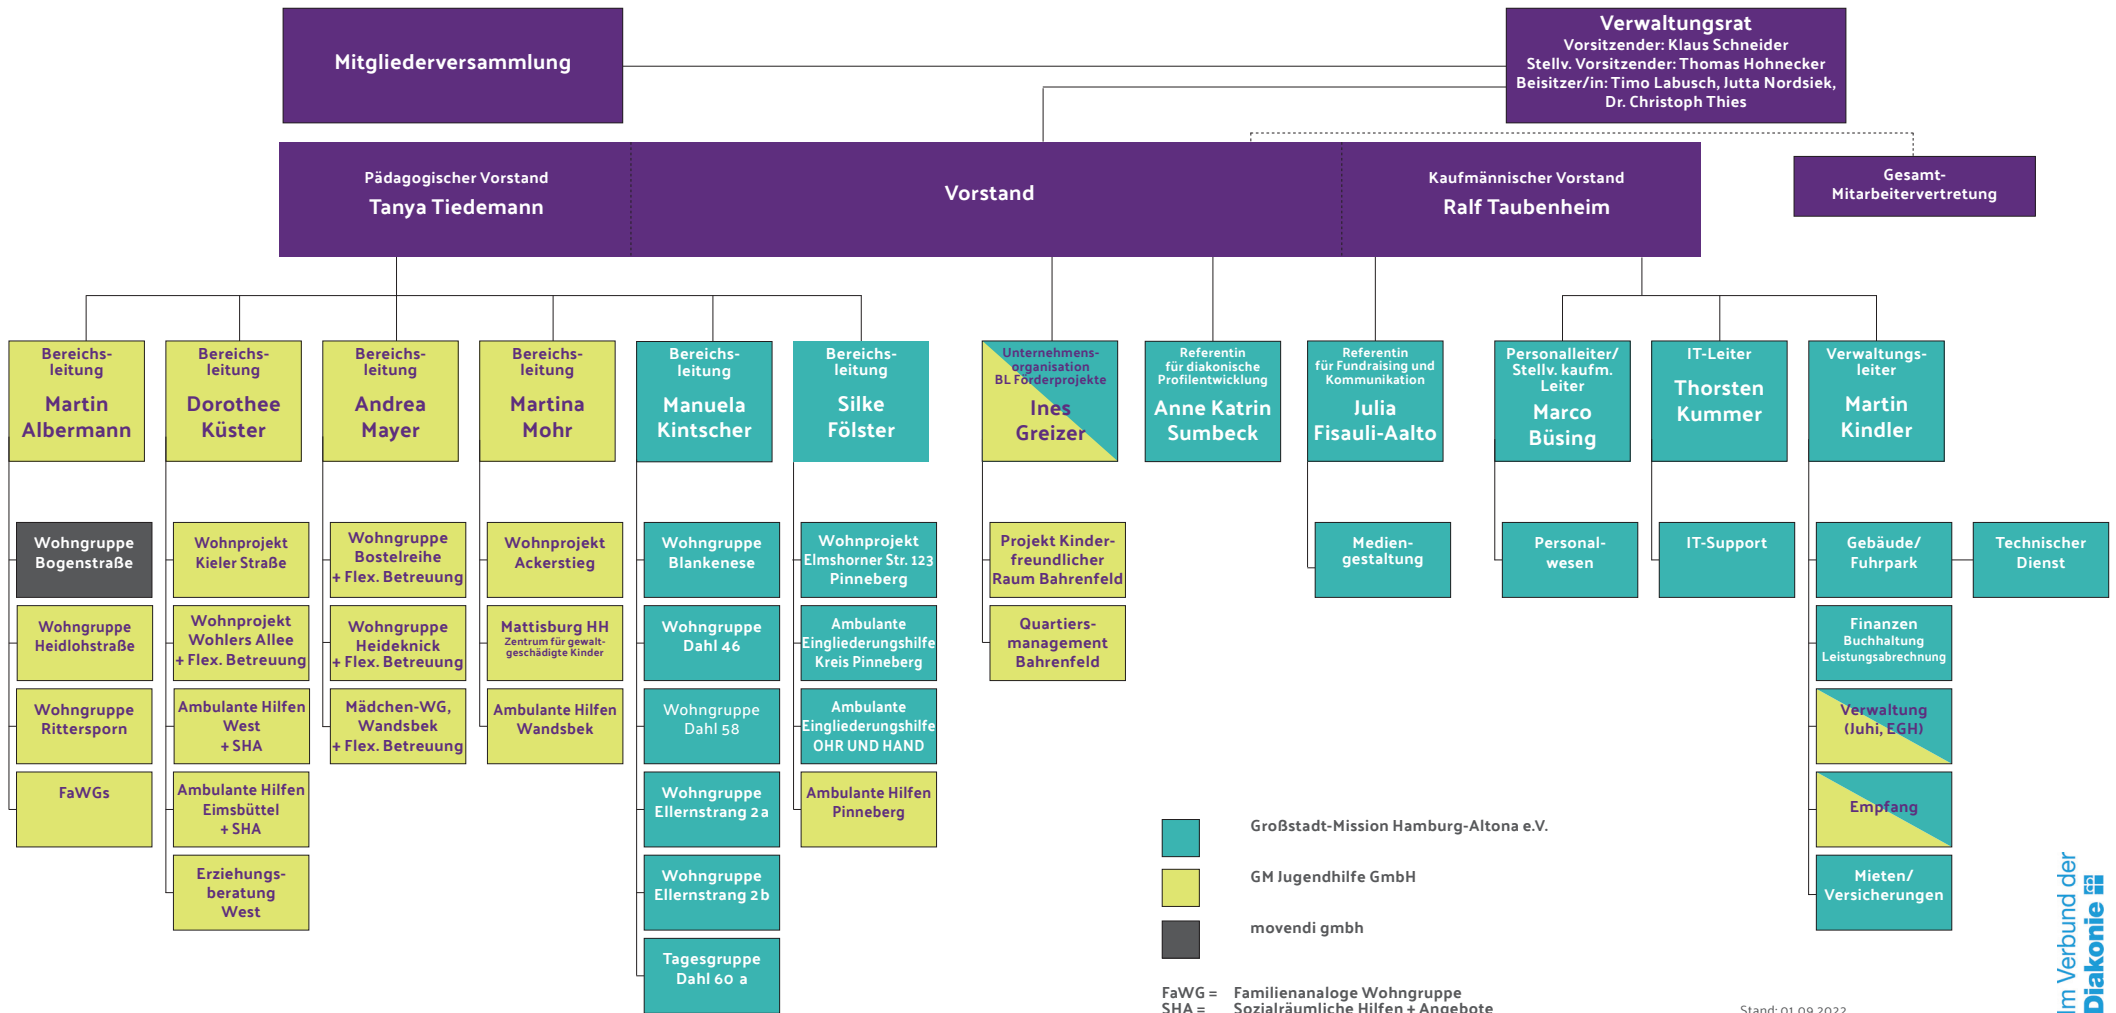

# Großstadt-Mission Hamburg-Altona e.V. und Töchter

Großstadt-Mission Hamburg-Altona e.V.  
 GM Jugendhilfe GmbH  
 movendi gmbh  
 FaWG = Familienanaloge Wohngruppe  
 SHA = Sozialräumliche Hilfen + Angebote

Stand: 01.09.2022