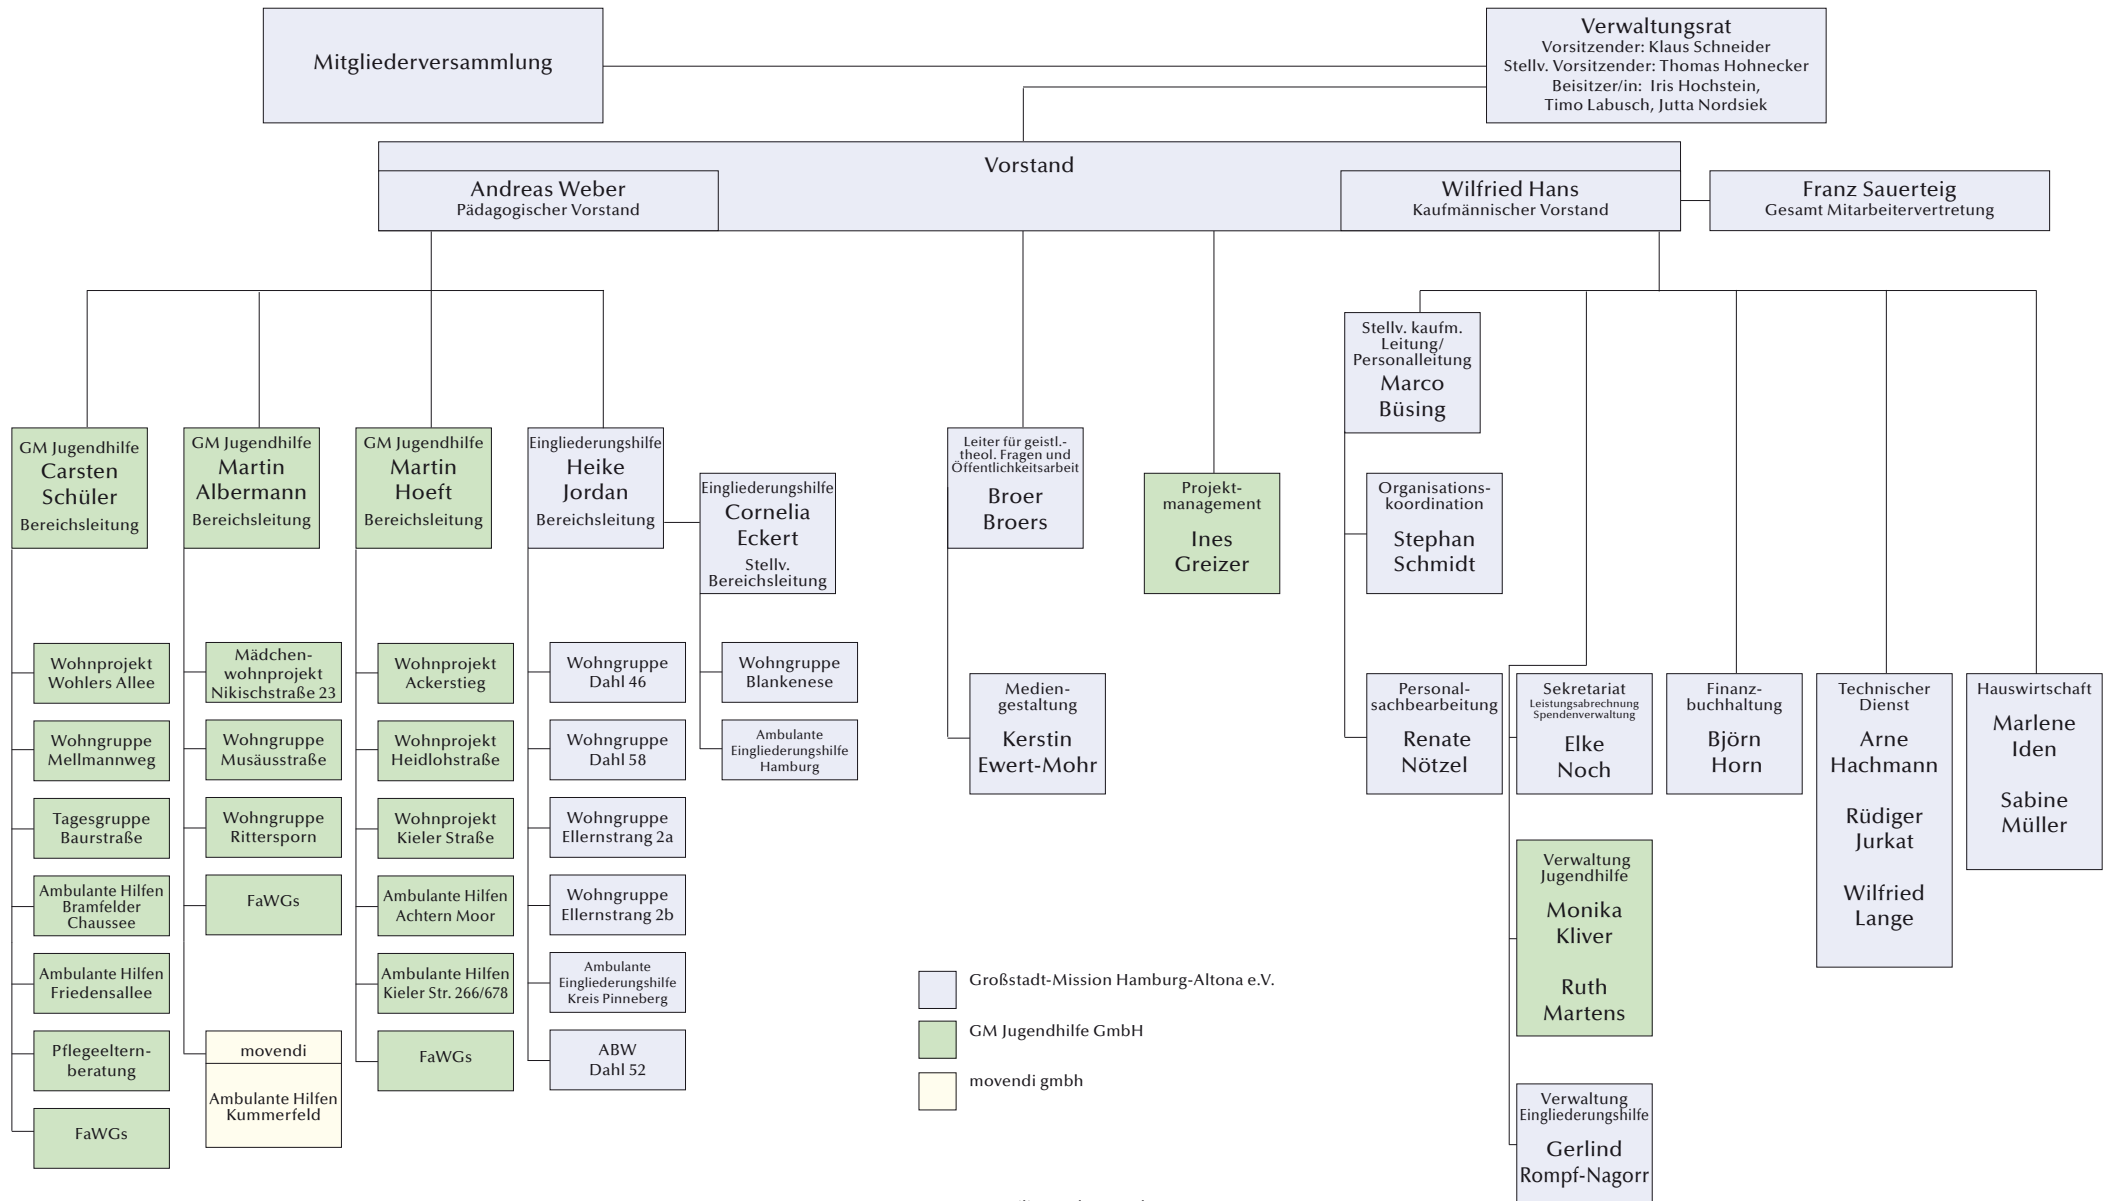

Großstadt-Mission Hamburg-Altona e.V. und Töchter

- Großstadt-Mission Hamburg-Altona e.V.
- GM Jugendhilfe GmbH
- movendi gmbh

FaWG = Familienanaloge Wohngruppe
 ABW = Ambulant betreutes Wohnen